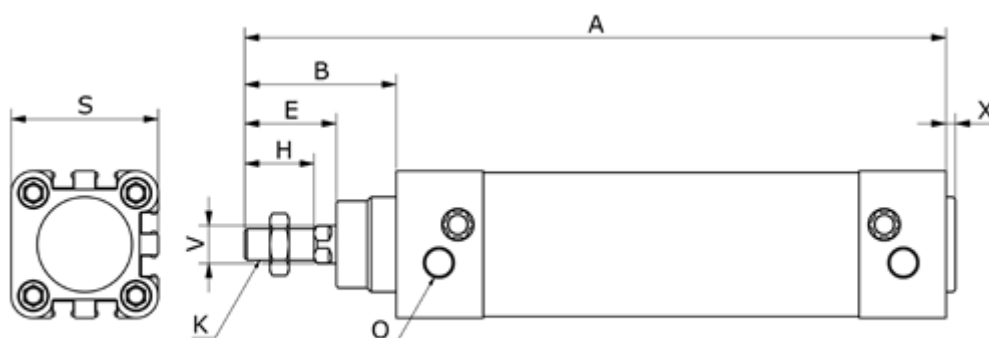

Varenummer: 58SE40S0600G  
Beskrivelse: Cylinder ISO15552 SE 40x600-S-G Ø40-600  
port 1/4 - med luftdæmpning

## Mål

A	= 759	Slaglængde = 600
B	= 54	V = 16
Boringsdiameter	= 40	X = 3,5
E	= 33	
HS	= 24	
K	= M12x1,25	
O	= 1/4"	
S	= 54.0	